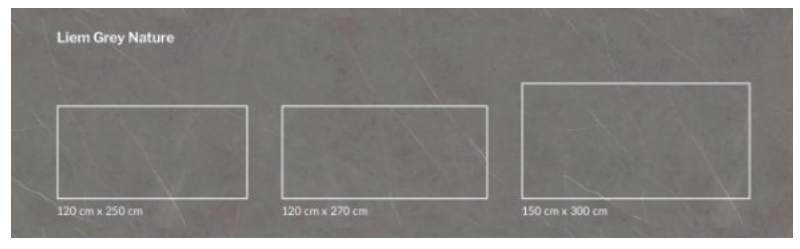

Ars Beige Nature

150 cm x 300 cm

Ascot Arce

19,3 cm x 120 cm

29,4 cm x 120 cm

Ascot Teca

19,3 cm x 120 cm

29,4 cm x 120 cm

Montreal Ice Nature

150 cm x 300 cm

Montreal Ice Texture

120 cm x 270 cm

Montreal White Nature

120 cm x 250 cm

150 cm x 300 cm

Nova